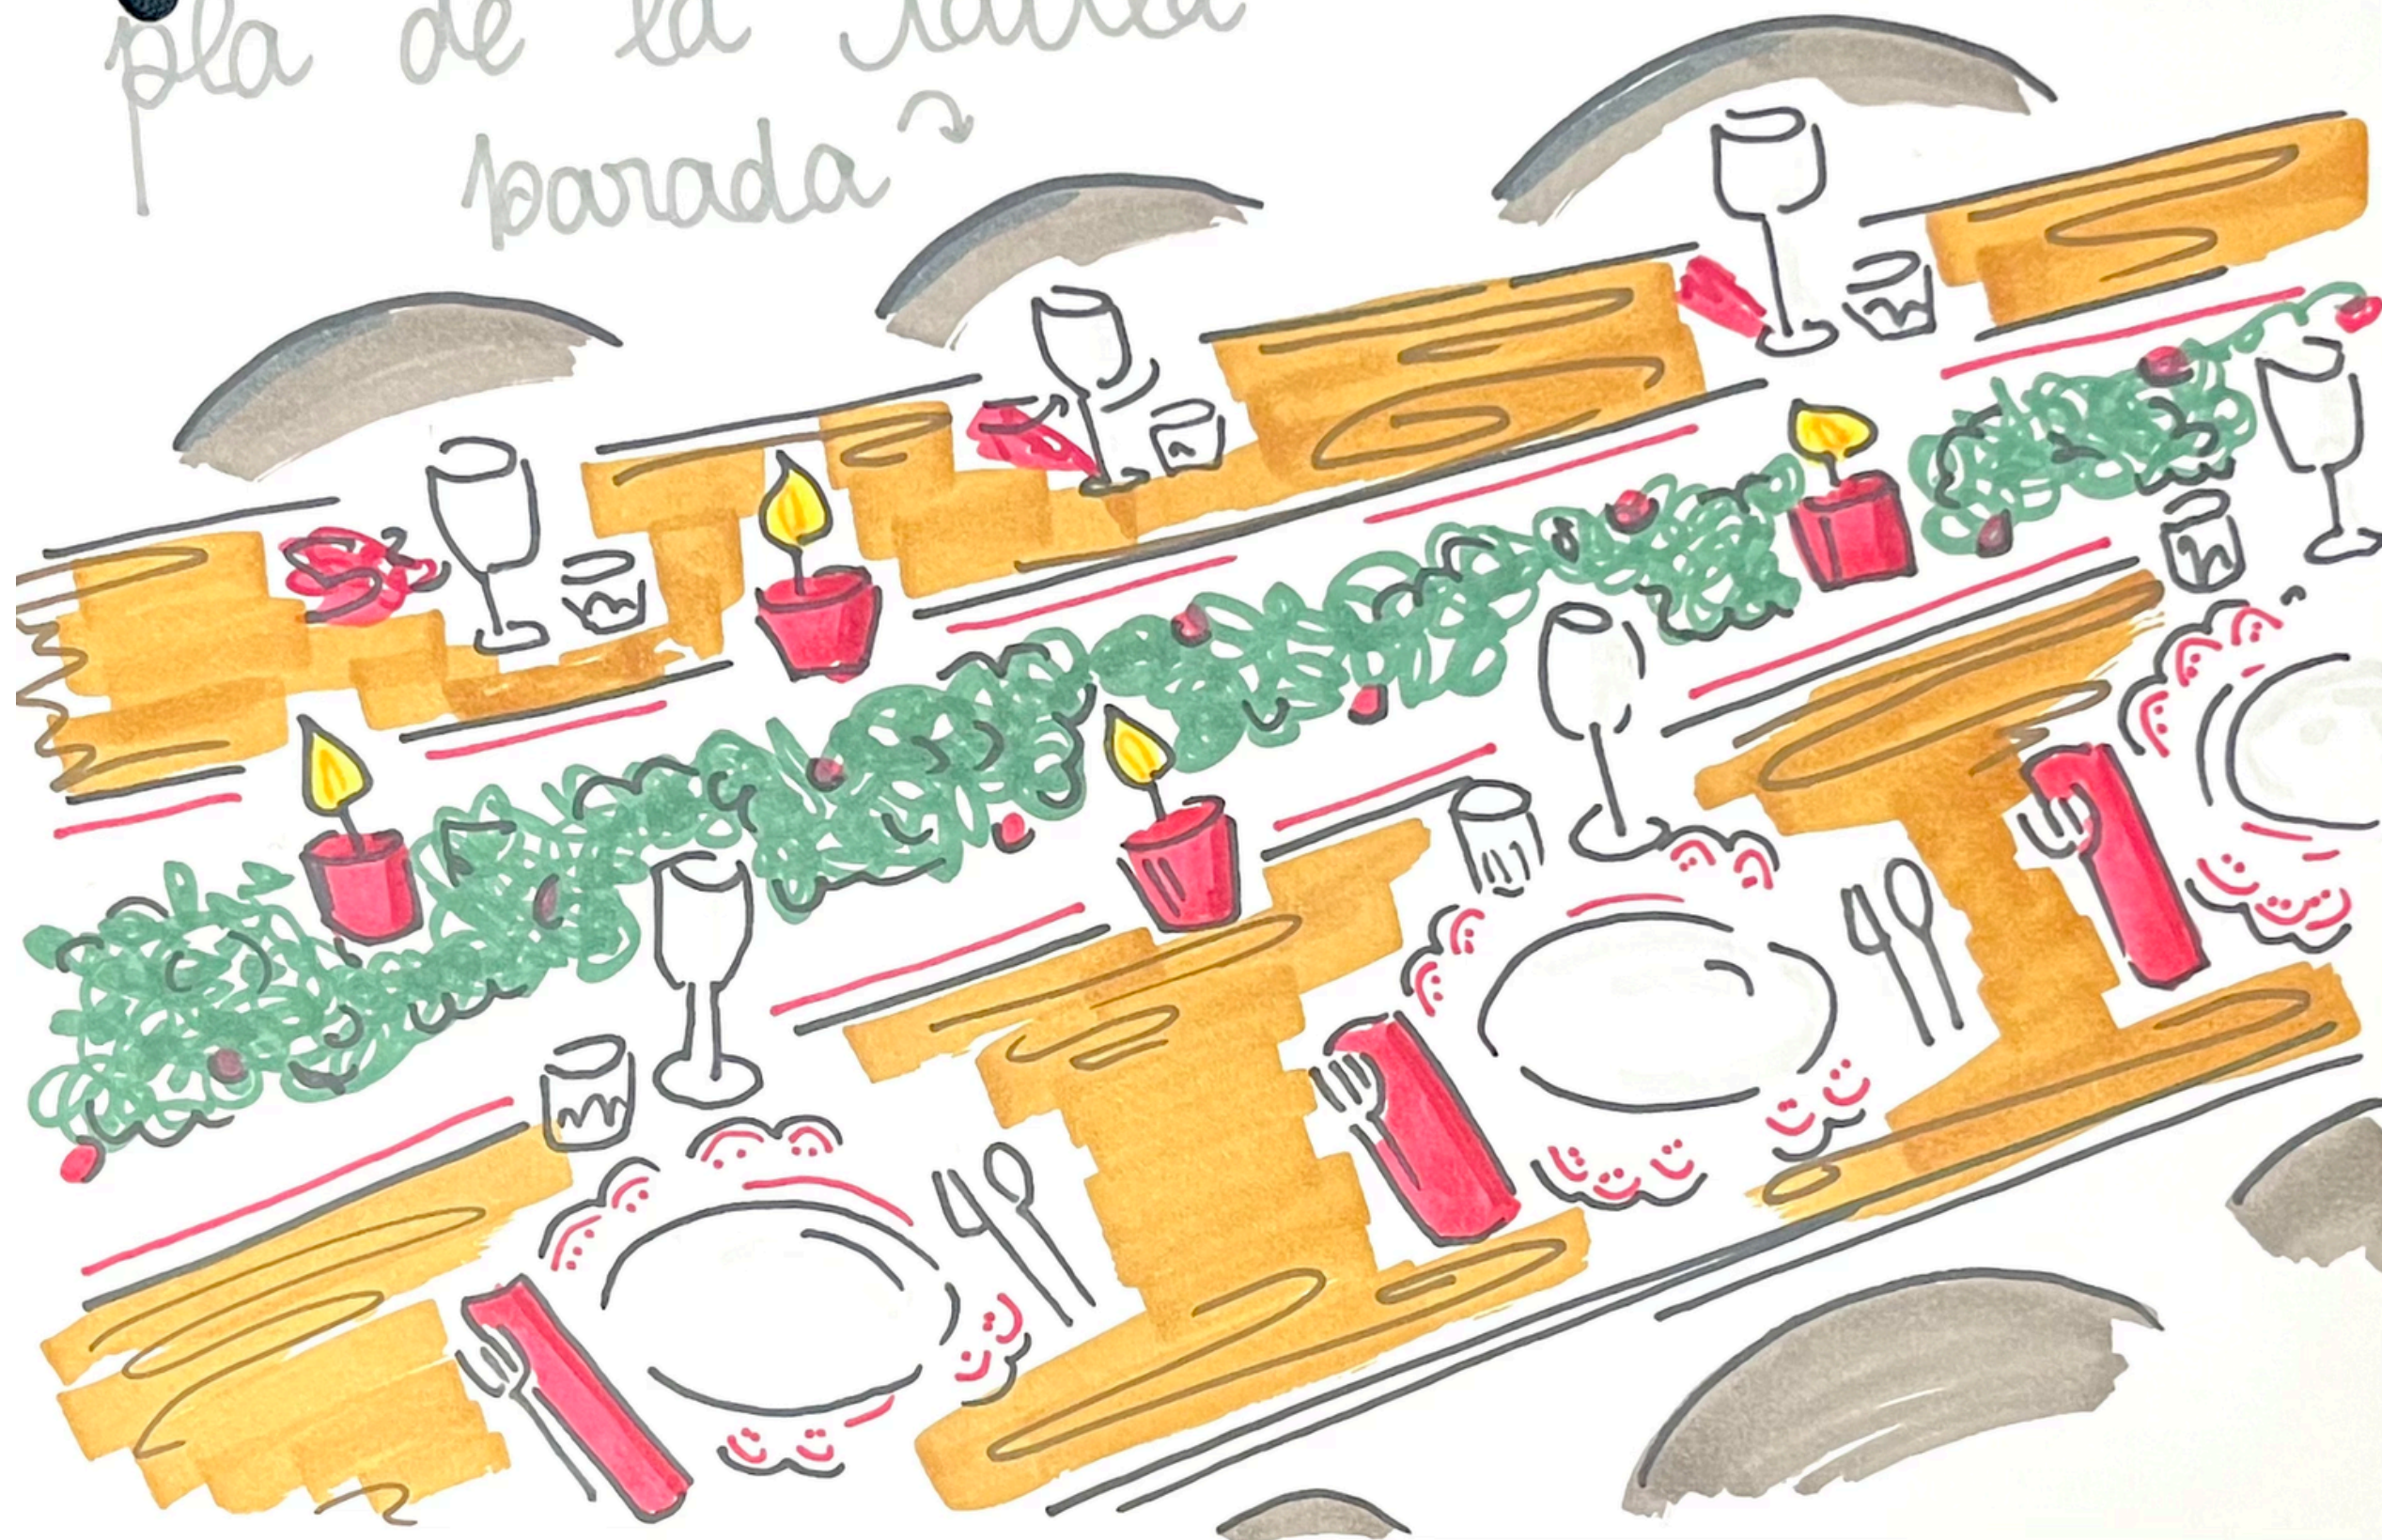

Veurem un següent pla d'unes mans que deixen una pila de plats sobre la taula. Continuen les decoracions al darrera i veiem diversos tocs i detalls vermells.

A continuació es veuen diferents plans de com la taula es va parant (es coloca un plat, s'adrecen tovallons, s'ordenen coberts, es colliquen copes, s'encen una espelma).

Pla zenital de la l'espai d'un comensal totalment decorat i parat. Si el zenital no és possible, també podem fer un pla en lleugera diagonal.

Pla de la taula parada

5

Pla general de tota la taula parada de Nadal. Moltes decoracions i colors de Nadal.

Apareix un pla detall del got i la copa d'un comensal. Una mà retira la copa per substituir-la amb una Estrella.

BIG IDEA

Es desenfoca el fons i apareix en lletres clares l'eslògan de la campanya. També el logotip de la marca.